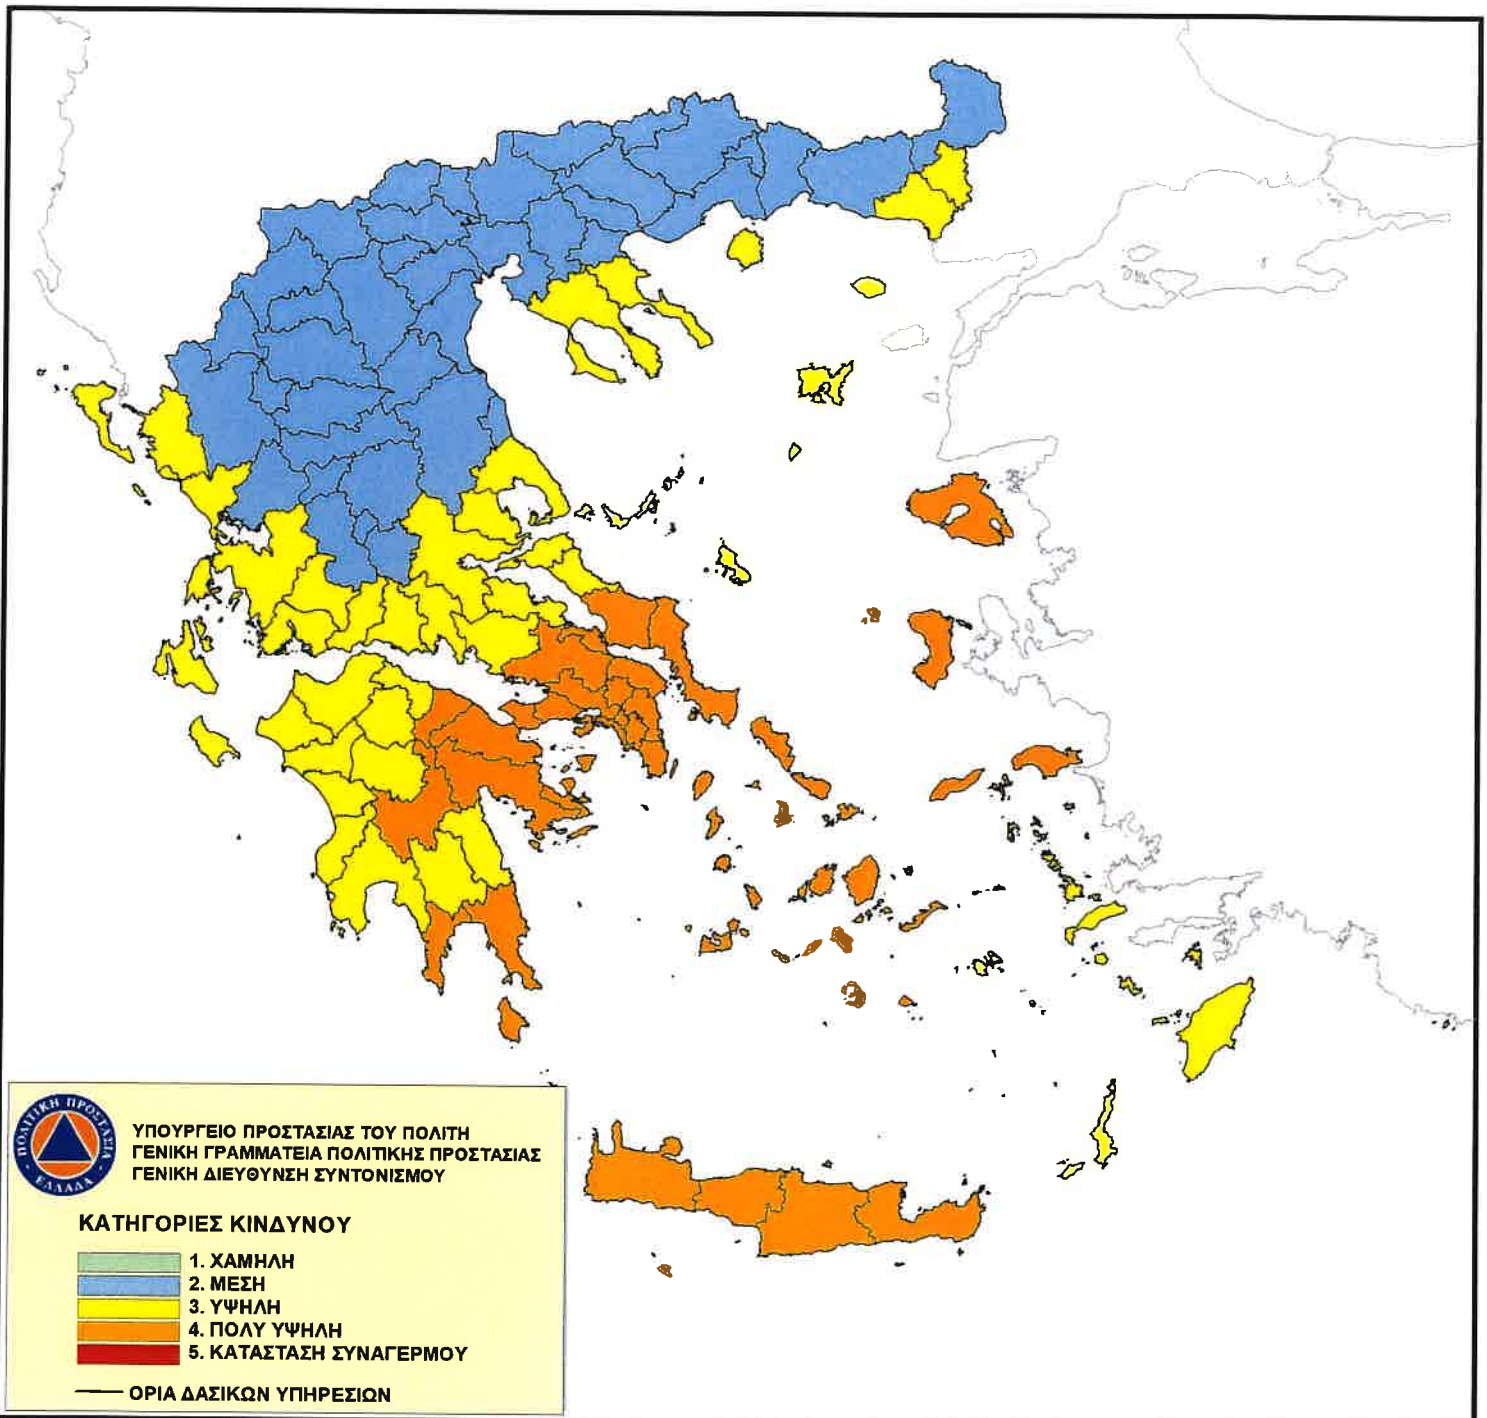

## ΧΑΡΤΗΣ ΠΡΟΒΛΕΨΗΣ ΚΙΝΔΥΝΟΥ ΠΥΡΚΑΓΙΑΣ ΠΟΥ ΙΣΧΥΕΙ ΓΙΑ Κυριακή 15/08/2021

Ημερομηνία Έκδοσης: 14/08/2021 Ωρα :12:30

Πρόεδρος Ομάδας Έκδοσης: Φοίβος Θεοδώρου, Δασολόγος - Γενικός Διευθυντής