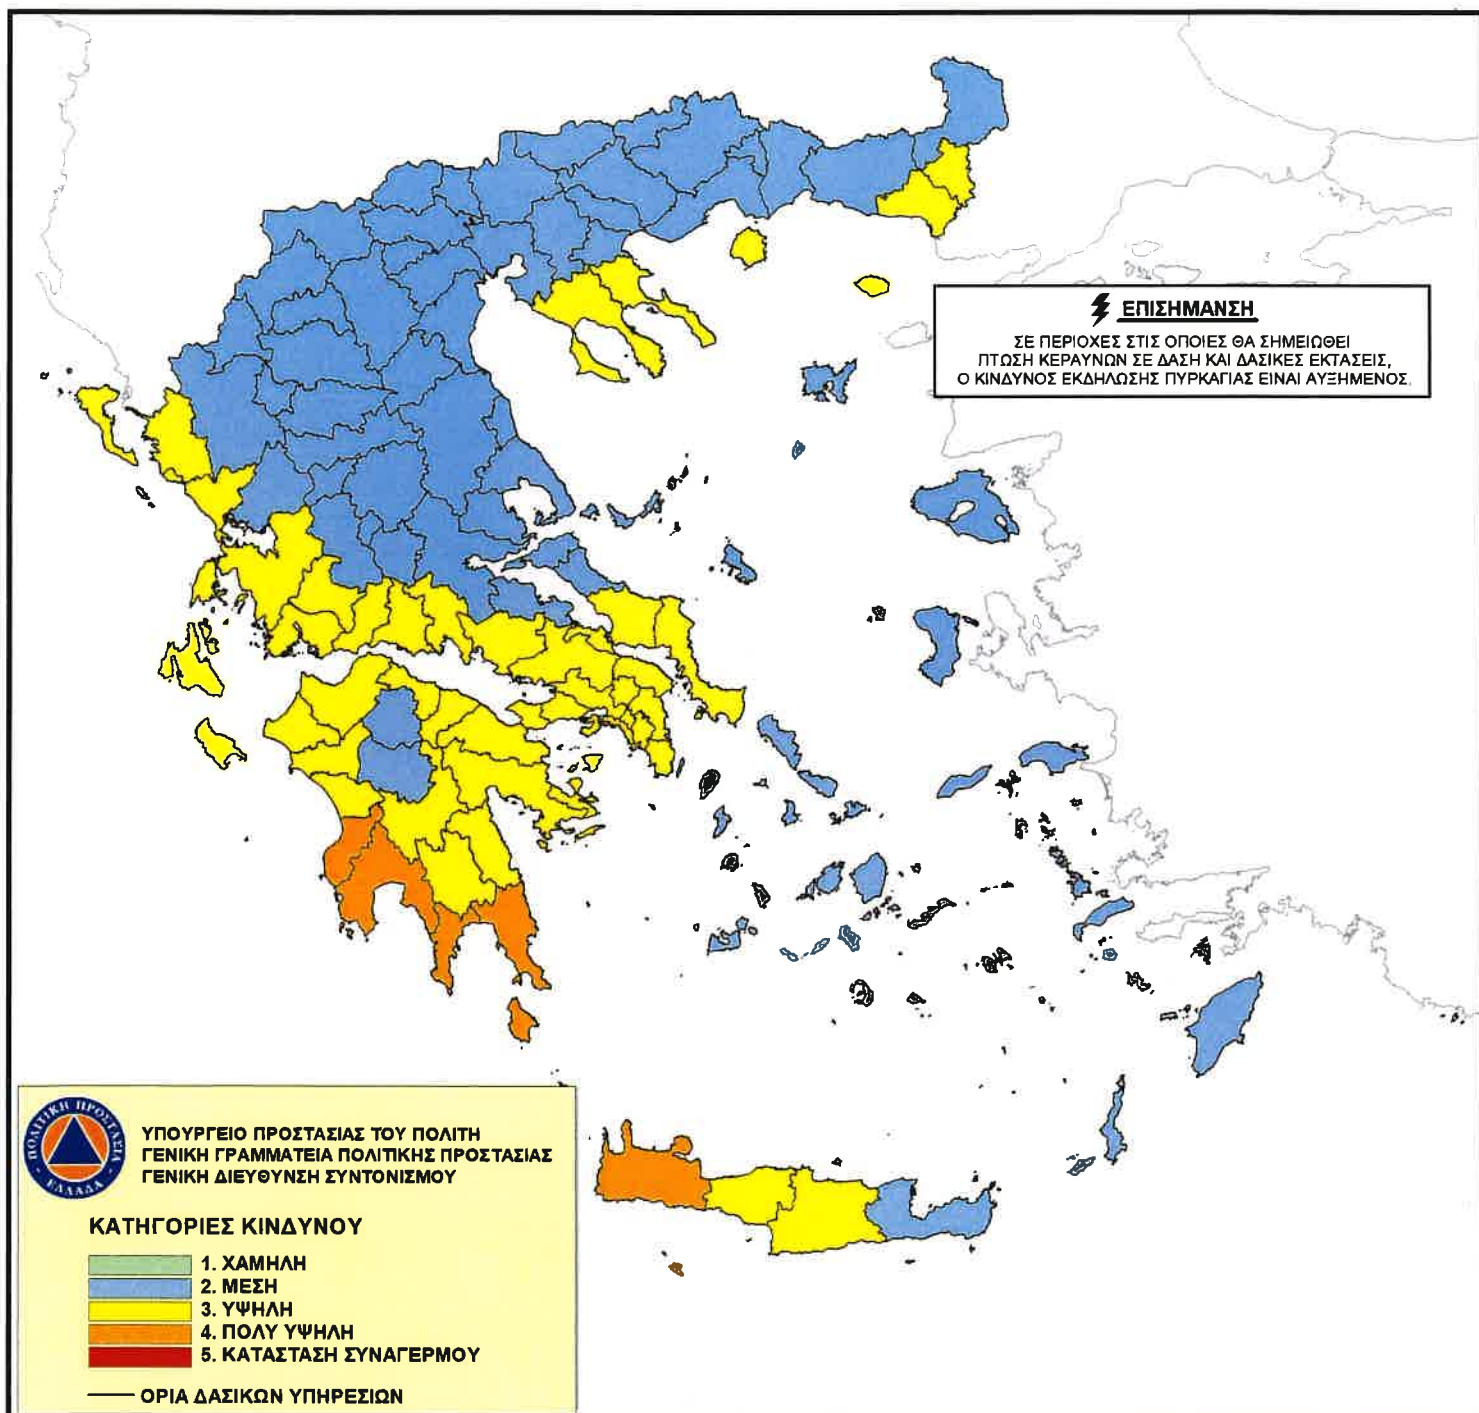

ΥΠΟΥΡΓΕΙΟ ΠΡΟΣΤΑΣΙΑΣ ΤΟΥ ΠΟΛΙΤΗ
ΓΕΝΙΚΗ ΓΡΑΜΜΑΤΕΙΑ ΠΟΛΙΤΙΚΗΣ ΠΡΟΣΤΑΣΙΑΣ
ΓΕΝΙΚΗ ΔΙΕΥΘΥΝΣΗ ΣΥΝΤΟΝΙΣΜΟΥ

ΑΡΧΗΓΕΙΟ ΠΥΡΟΣΒΕΣΤΙΚΟΥ ΣΩΜΑΤΟΣ
ΕΣΚΕ ΕΝΙΑΙΟ ΣΥΝΤΟΝΙΣΤΙΚΟ
ΚΕΝΤΡΟ ΕΠΙΧΕΙΡΗΣΕΩΝ
Αριθμ. Πρωτ.: 2998/Φ
Χαλάνδρι 16-07-2021

ΧΑΡΤΗΣ ΠΡΟΒΛΕΨΗΣ ΚΙΝΔΥΝΟΥ ΠΥΡΚΑΓΙΑΣ ΠΟΥ ΙΣΧΥΕΙ ΓΙΑ Σάββατο 17/07/2021

Ημερομηνία Έκδοσης: 16/07/2021 Ώρα :12:30

Πρόεδρος Ομάδας Έκδοσης: Φοίβος Θεοδώρου, Δασολόγος - Γενικός Διευθυντής